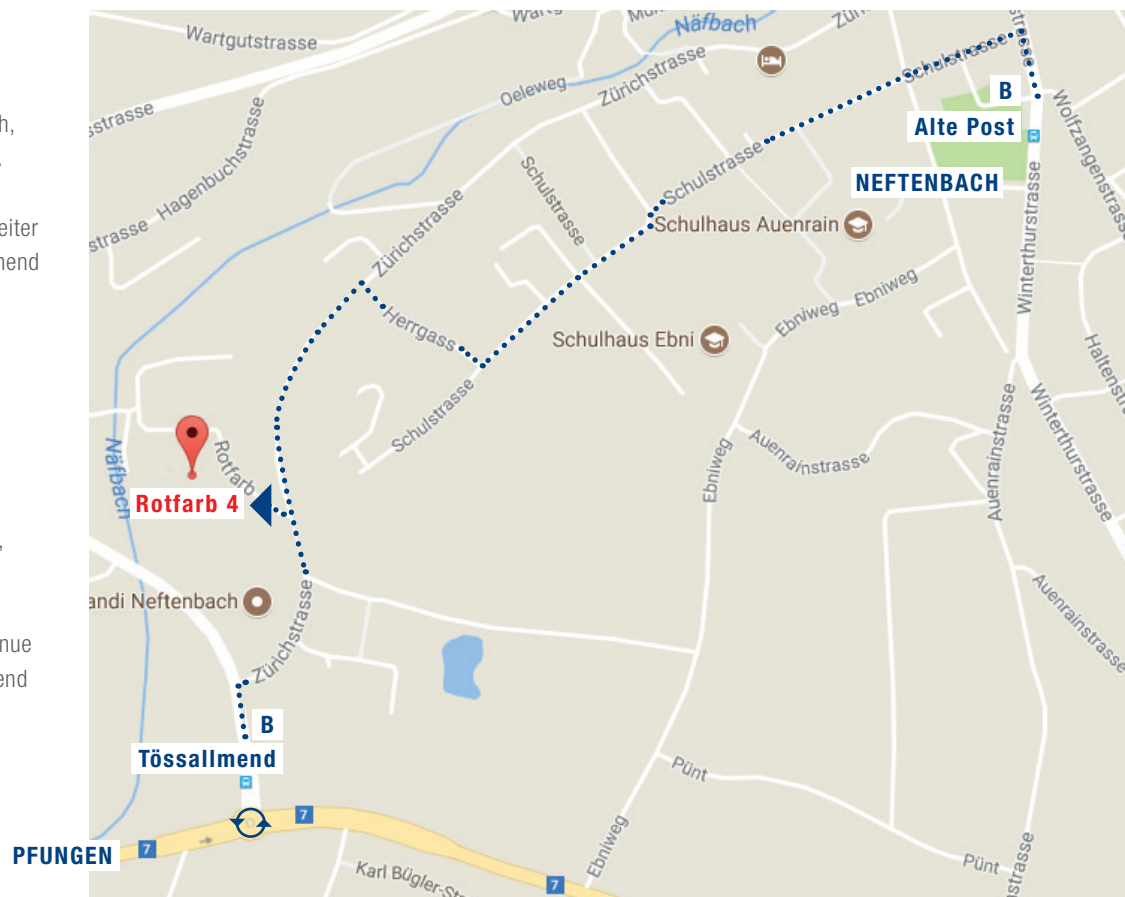

WITH THE CAR

- Highway Nr. 1 departure Winterthur-Wülflingen
- Street 7 direction Embrach
- After ca. 3 km (Tössallmend) in the roundabout the first street
- After 200 m right to Neftenbach
- The first street on the left, Rotfarb 4

ANREISE MIT DER BAHN

bis Winterthur, Hauptbahnhof

WEITER MIT DEM BUS

Mit der Linie 665 – direkt nach Neftenbach, Alte Post + Fussweg ca. 1,3 km – 15 Min.

Oder mit der Linie S41 bis Pfungen und weiter mit der Linie 655 bis Neftenbach, Tössallmend + Fussweg ca. 300 m

ZVV – App (iphone/Android)

WITH THE TRAIN

to Winterthur, Hauptbahnhof

CONTINUE WITH THE BUS

With the line 665 – right after Neftenbach, old Post + footpath ca. 1,3 km – 15 Min.

Or with the Line S41 to Pfungen and continue with the line 655 to Neftenbach, Tössallmend + footpath ca. 300 m

HOTELEMPFEHLUNGEN / HOTEL RECOMMENDATIONS

HOTEL BEIM FLUGHAFEN / AIRPORT ZÜRICH

Holiday Inn Express

Hofwisenstrasse 30 | 8153 Rümlang

Tel: +41 (0)44 809 34 00

ca. 19 km / 25 Min Fahrt / drive to Precitec, Neftenbach